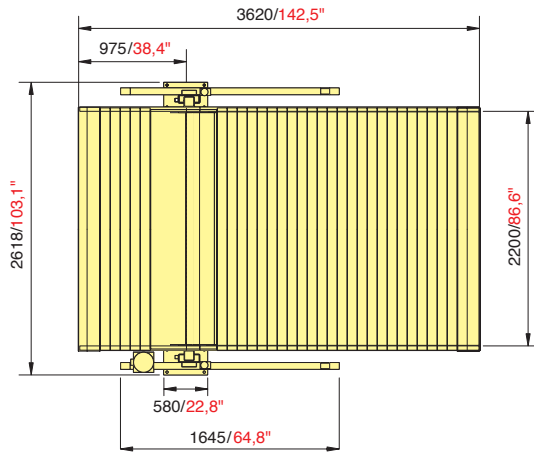

Portata Capacity Tragfähigkeit Capacité Capacidad	Altezza di sollevamento Platform length Hubhöhe Hauteur d'élévation Altura de elevación	Alimentazione Platform width Spannung Alimentation Alimentación	Motore Motor Motor Moteur Motor	Peso Weight Gewicht Poids Peso	Velocità Speed Geschwindigkeit Vitesse Velocidad	Rumosità Noise Lärm Bruit Ruido
<b>2600 kg</b> <b>5780 lbs</b>	<b>1800/70,9"</b>	<b>380V/3Ph/50 Hz</b> <b>220V/1Ph/50 Hz</b>	<b>1,5 Kw</b>	<b>1100 kg</b> <b>2450 lbs</b>	<b>3 cm/s</b>	<b>&lt; 70 dB</b>

**MM / KG**  
**INCH / LBS**