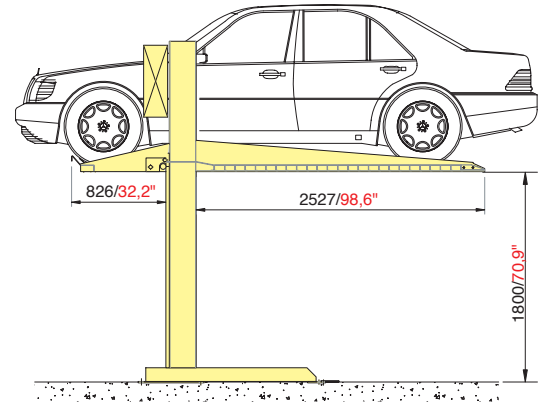

Portata Capacity Tragfähigkeit Capacité Capacidad	Altezza di sollevamento Platform length Hubhöhe Hauteur d'élévation Altura de elevación	Alimentazione Platform width Spannung Alimentation Alimentación	Motore Motor Motor Moteur Motor	Peso Weight Gewicht Poids Peso	Velocità Speed Geschwindigkeit Vitesse Velocidad	Rumosità Noise Lärm Bruit Ruido
<b>2600 kg</b> <b>5780 lbs</b>	<b>1800/70,9"</b>	<b>380V/3Ph/50 Hz</b> <b>220V/1Ph/50 Hz</b>	<b>1,5 Kw</b>	<b>1100 kg</b> <b>2450 lbs</b>	<b>3 cm/s</b>	<b>&lt; 70 dB</b>

**MM / KG**  
**INCH / LBS**